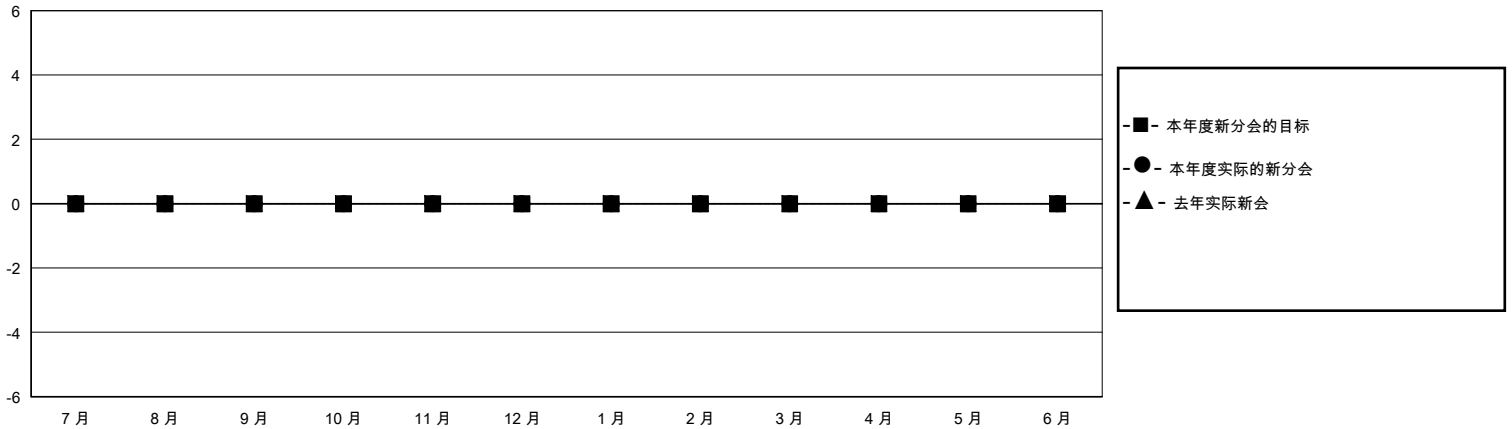

# MONTHLY MEMBERSHIP PROGRESS REPORT

District 382

Results as of: 6/30/2020

GMT:

地点 CHINA

GMT宪章区

分会				位会员@每位须缴			
成果 2019-2020				成果 2019-2020			
季	新分会目标	新会	会员流失的分会	季	会员净增长目标	实际会员增长数	实际退会会员 (包括转会)
7月/8月/9月	0	0	19	7月/8月/9月	0	33	32
10月/11月/12月	0	0	1	10月/11月/12月	0	0	2
1月/2月/3月	0	0	0	1月/2月/3月	0	0	0
4月/5月/6月	0	0	0	4月/5月/6月	0	128	533

目标与实际新会累积

目标和实际会员累积

已取消的分会: 20	34 CLUBS OF 117 增添1位或以上的新会员	<b>性别分布</b>
		男 1,125 (61.78%)
		女 696 (38.22%)
<b>放弃的会员</b>	<a href="#">点击这里取得累计会员数据</a>	总计家庭单位会员数 153
过世 1		支付减半会费的家庭会员 82
分会已取消 10		
其他 556		
总计 567		