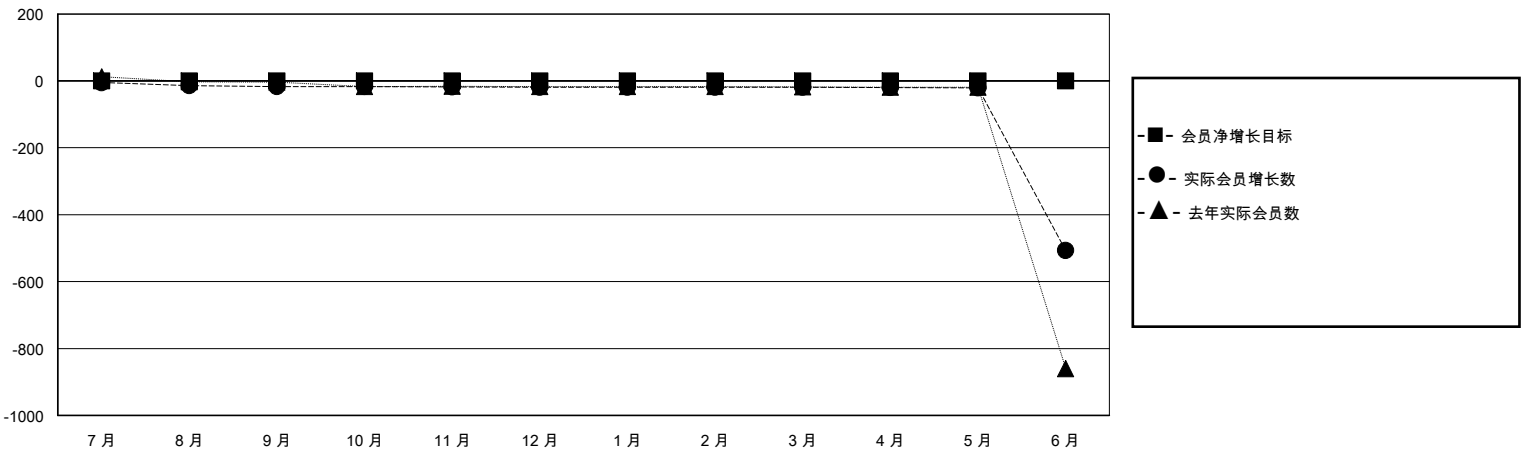

# MONTHLY MEMBERSHIP PROGRESS REPORT

District 382

Results as of: 6/30/2020

GMT:

地点 CHINA

GMT宪章区

分会				位会员@每位须缴			
成果 2019-2020				成果 2019-2020			
季	新分会目标	新会	会员流失的分会	季	会员净增长目标	实际会员增长数	实际退会会员 (包括转会)
7月/8月/9月	0	0	19	7月/8月/9月	0	33	32
10月/11月/12月	0	0	1	10月/11月/12月	0	0	2
1月/2月/3月	0	0	0	1月/2月/3月	0	0	0
4月/5月/6月	0	0	0	4月/5月/6月	0	128	533

目标与实际新会累积

目标和实际会员累积

已取消的分会: 20	34 CLUBS OF 117 增添1位或以上的新会员	<b>性别分布</b>
		男 1,125 (61.78%)
		女 696 (38.22%)
<b>放弃的会员</b>	<a href="#">点击这里取得累计会员数据</a>	总计家庭单位会员数 153
过世 1		支付减半会费的家庭会员 82
分会已取消 10		
其他 556		
总计 567		